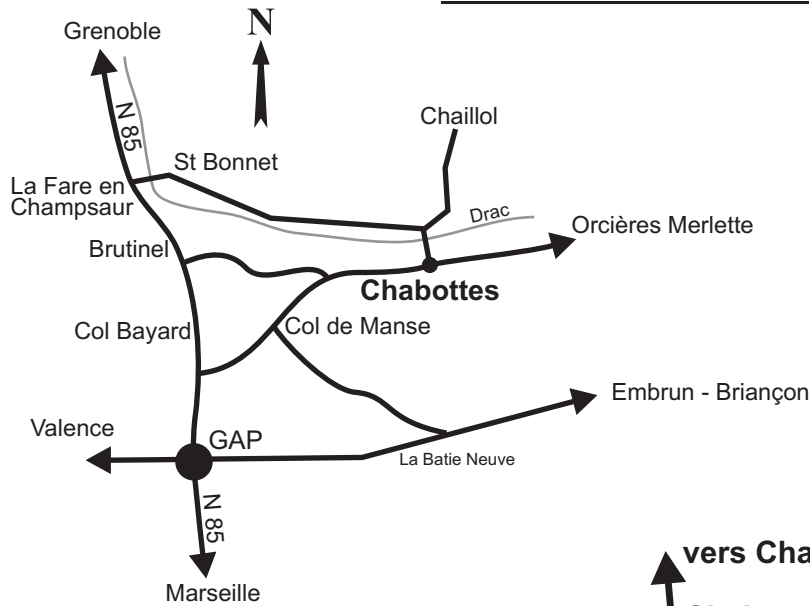

position GPS
N 44°38'48"
E 06°10'28"
Alt 1070 m